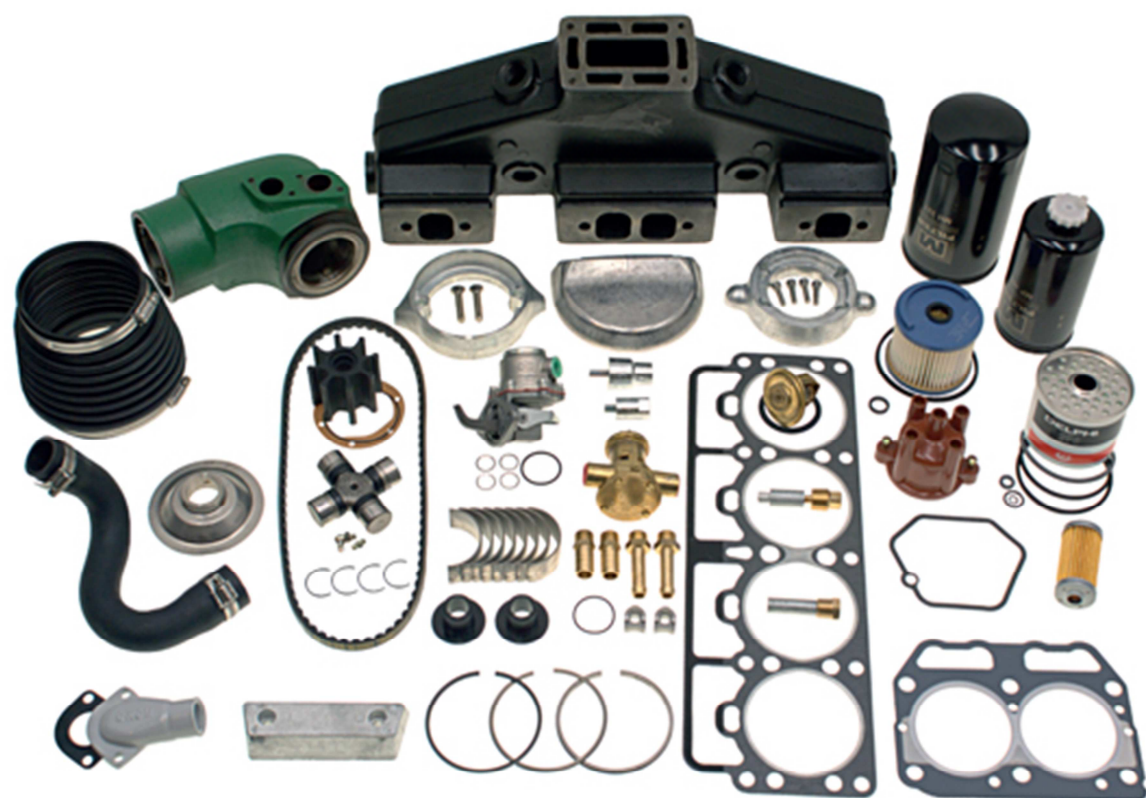

CROM MARINE

Kvalitetsdelar passande

Volvo Penta

Yanmar

www.crommarine.com

Medlem i
SweBoat
Båtbranschens Riksförbund

1 - Packningssatser

Sotningssatser
Packningssatser komplett
Tilläggsatser för sotning
Tilläggsatser
Packningssilikon
Packningsklister-spray
Packningar för cylinderfoder
Packningssats för cylinder
Packningssatser för cylinderfoder